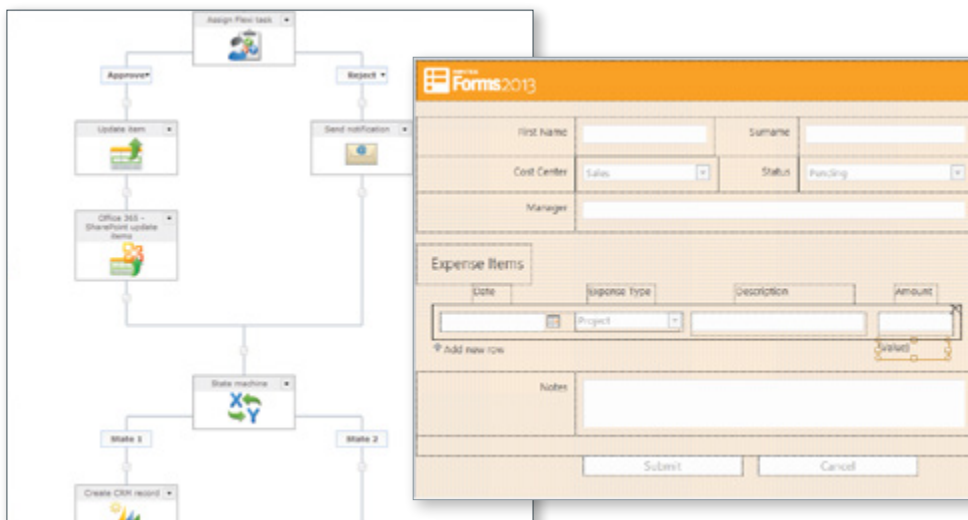

SØMLØS INTEGRATION AF ARBEJDSPROCESSER

Nintex Forms opretter automatisk arbejdsprocesformularer, som du hurtigt kan tilpasse og således forvandle traditionelle arbejdsprocesser til avancerede forretningsapplikationer.

Læs flere oplysninger om Nintex Workflow på nintex.com/workflow.