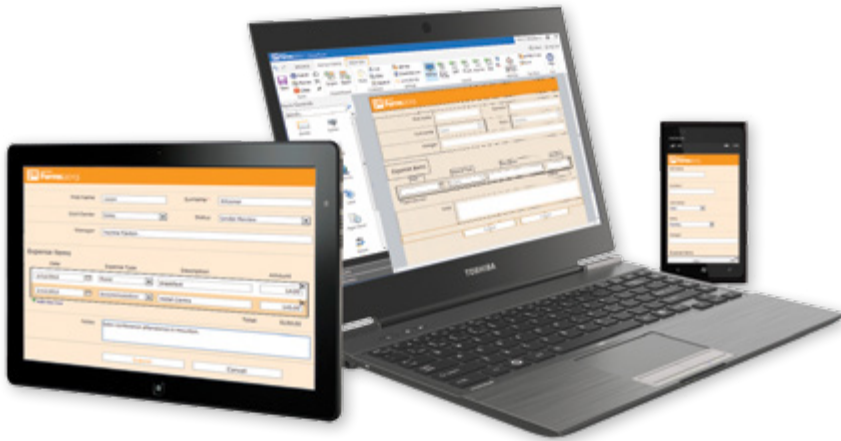

DESIGN FORMULARER NEMT OG HURTIGT

Nintex Forms er intuitivt og browserbaseret og kræver ingen licensering eller installation af software fra kundens side. Design visuelt flotte formularer med sofistikeret forretningslogik og avanceret HTML-formattering.

Tilpas foruddefinerede layout til en hvilken som helst enhed, formfaktor og skærmstørrelse. Se eksempler, før du offentliggør, for at sikre dig, at brugeren får den optimale oplevelse.

ADGANG HVOR SOM HELST, NÅR SOM HELST

Nintex Forms gør det muligt at offentliggøre på Nintex Live med ét klik og gøre formularer og processer tilgængelige for brugere uden for firewallen på sikker vis. Indbyggede applikationer i mobilenheder understøtter offline adgang og gør det muligt at registrere berøringsinput, placeringsdata, kamerabilleder, video, lyd og mere.