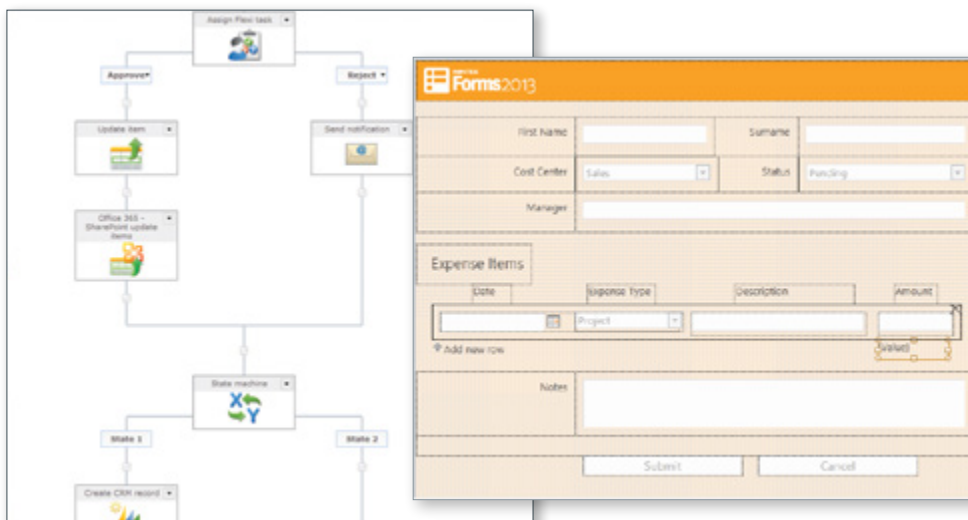

БЕСШОВНАЯ ИНТЕГРАЦИЯ С РАБОЧИМ ПРОЦЕССОМ

Nintex Forms автоматически создает формы рабочего процесса, которые можно быстро настраивать, преобразуя обычные рабочие процессы в сложные бизнес-приложения.

Для получения дополнительной информации о Nintex Workflow найдите, пожалуйста, на сайт nintex.com/workflow.