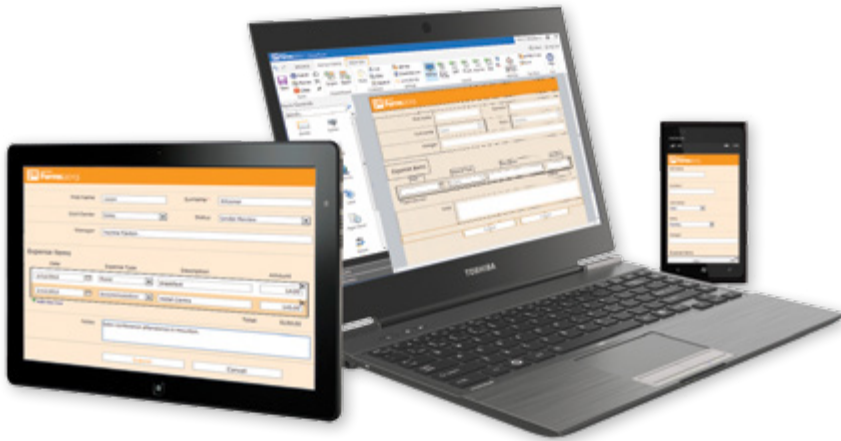

ДОСТУП ВЕЗДЕ, В ЛЮБОЕ ВРЕМЯ

Обеспечение безопасного доступа к формам и процессам SharePoint везде на любом устройстве:

- Возьмите ваши процессы в дорогу
- Оптимальное использование мобильных устройств для сбора данных
- Расширение доступа к внешним пользователям без перенастройки вашего межсетевое экрана

БЕСШОВНАЯ ИНТЕГРАЦИЯ С РАБОЧИМ ПРОЦЕССОМ

Увеличение выгоды от ваших инвестиций в Nintex Workflow:

- Превращение рабочих процессов в бизнес-приложения с развитым пользовательским интерфейсом
- Взаимодействие с ключевыми бизнес-процессами как из сети, так и автономно
- Использование широкого ряда облачных служб через Nintex Live*

* Требуется Nintex Live и Nintex Workflow

Начните пользоваться бесплатной пробной версией,
посетив nintex.com/forms

БЫСТРЫЙ И ПРОСТОЙ КОНСТРУКТОР ФОРМ

Nintex Forms является интуитивно-понятным конструктором для обозревателя и не требует лицензирования или установки клиентского программного обеспечения. Создание визуально привлекательных форм со сложной бизнес-логикой и форматированием в HTML.

Настройка predetermined макетов для любого устройства, параметра формы и размера экрана. Предварительный просмотр форм перед публикацией, что гарантирует наличие оптимального пользовательского интерфейса.