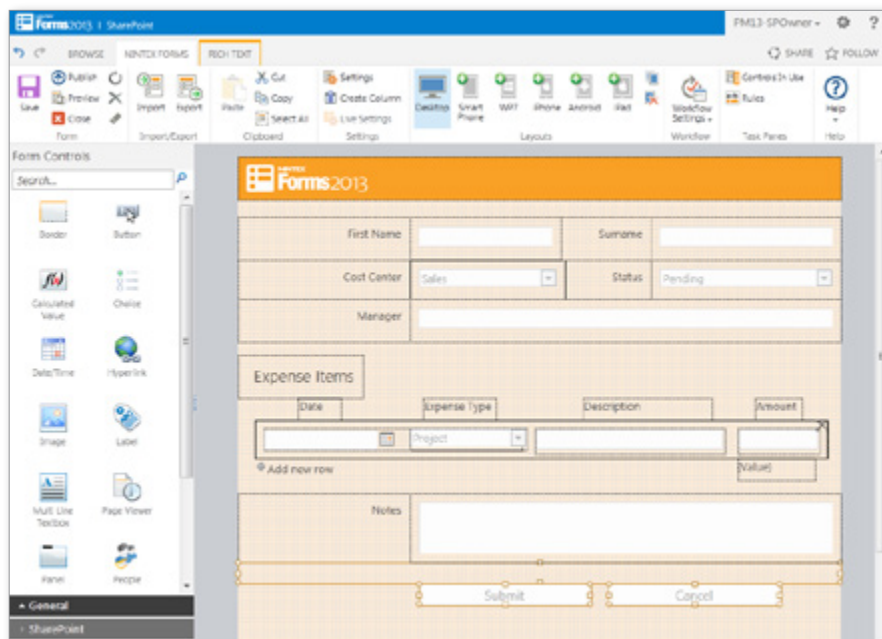

Nintex® Forms

Формы SharePoint для всех на любых устройствах

Nintex Forms представляет собой веб-конструктор, позволяющий быстро и просто создавать формы в SharePoint. Потом формы можно использовать с Интернета на большинстве обычных мобильных устройств везде и в любое время. Nintex Forms бесшовно интегрируется с Nintex Workflow для автоматизации бизнес-процессов и создания полнофункциональных приложений SharePoint.

ДОСТУП ВЕЗДЕ, В ЛЮБОЕ ВРЕМЯ

Обеспечение безопасного доступа к формам и процессам SharePoint везде на любом устройстве:

- Возьмите ваши процессы в дорогу
- Оптимальное использование мобильных устройств для сбора данных
- Расширение доступа к внешним пользователям без перенастройки вашего межсетевое экрана

Настройка predetermined макетов для любого устройства, параметра формы и размера экрана. Предварительный просмотр форм перед публикацией, что гарантирует наличие оптимального пользовательского интерфейса.