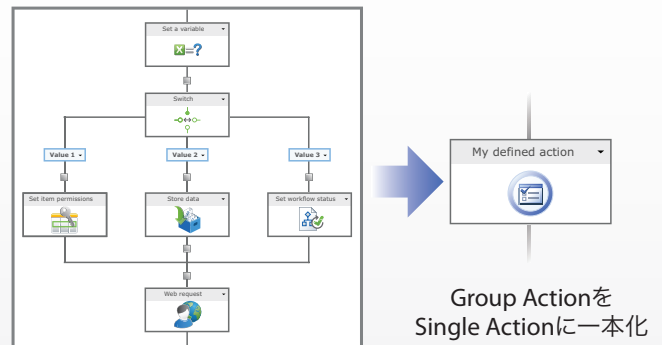

さらに高度な機能の数々

- ・ 専用のLazyApproval® Systemで、SharePointポータルによるアクセスなしでも移動中に日常言語によるリクエストに対応
- ・ タスク委任機能により、特別なワークフロータスクの委任や一定期間のユーザー交代が可能
- ・ ワークフロースケジュールと時間設定により、同一処理の繰り返しが可能
- ・ 電子メール、メッセージャー、SMSによるワークフロー通知の徹底
- ・ 各アクションへのユーザーアクセスを管理
- ・ 図表内のコメントも処理、ビュー印刷も可能
- ・ 発行済みワークフローの承認プロセスも変更可
- ・ 検索とサイズ変更によりツールボックスをカスタマイズ
- ・ デザイナービューにズーム オプションを設置

www.nintex.com/workflow から無料評価版がダウンロードできます

製品の詳細は：
www.nintex.com

お問い合わせは：
sales@nintex.com