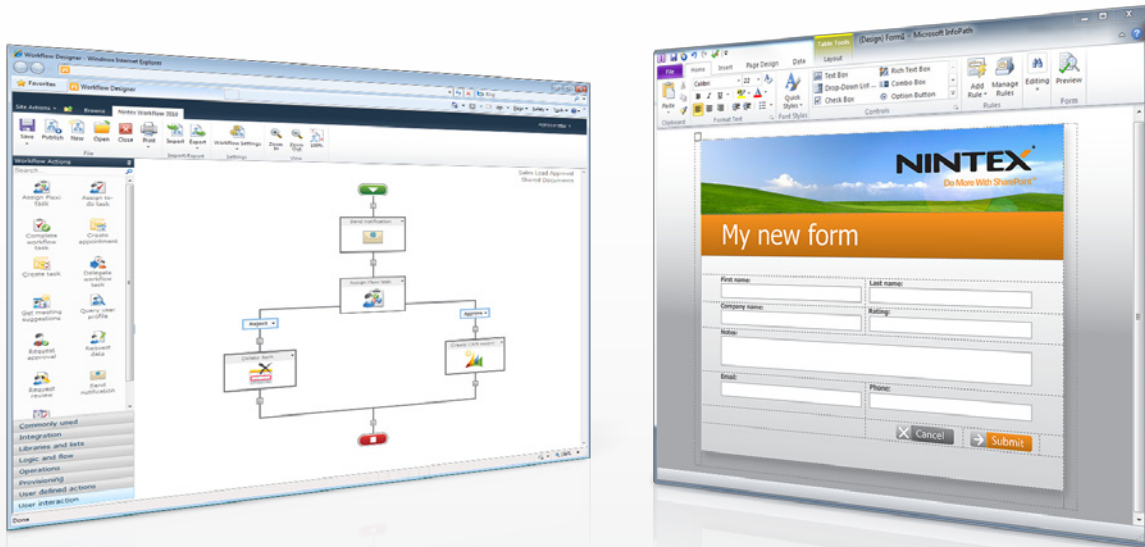

## SharePoint上のビジネス処理を 簡単・迅速に自動化

Nintex Workflow 2010は、Microsoft SharePoint 2010プラットフォームにドラッグ&ドロップタイプのワークフロー・デザイナーと高度なワークフロー機能を搭載し、その接続性を高めます。休暇申請処理から複数の外部アプリケーション・データソースにまたがるシステム統合まで、あらゆるビジネスの自動処理化が短時間で簡単に行えるNintex Workflow 2010は、ビジネスユーザーやITプロフェッショナルの強力な味方です。

- ✓ **コード化を避けた描画によるデザイン**
- ✓ **数値化による管理**
- ✓ **1回のデザインで複数回使用を**
- ✓ **SharePointによる、SharePointのためのツール**
- ✓ **速やかな費用対効果を実現**

- ・ ユーザーの直観に働きかける、ブラウザベース、ドラッグ&ドロップタイプのワークフロー・デザイナー
- ・ どんなプロセスも数分で自動化、あらゆるSharePointユーザーの強い味方
- ・ ワークフローの状態をリアルタイムで表示
- ・ 数値化によりビジネスのパフォーマンス向上に貢献
- ・ 再利用可能なテンプレートとモジュール
- ・ 共有により部門間業務の統合化を実現
- ・ 追加ソフトウェア不要の簡単な展開・管理
- ・ SharePoint投資を保護
- ・ インフラストラクチャの変更不要でコストを節減
- ・ 作業効率向上と処理コスト削減を同時に実現
- ・ ITシステムへの負担を軽減